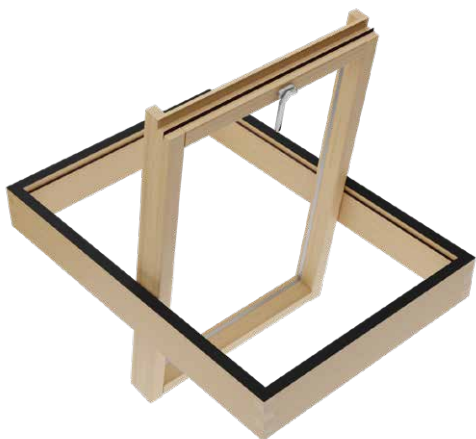

SU RICHIESTA
DISPONIBILE
ANCHE
FUORI MISURA

COLORAZIONI LEGNO

La scelta di una finestra da tetto in legno, premia la naturalezza dei colori e l'aspetto materico. Le colorazioni disponibili sono in legno verniciato abete naturale, bianco, noce chiaro o noce scuro. Ma puoi avere anche una colorazione differente.

Le fasi di produzione delle finestre per tetto seguono processi ecofriendly. Grazie alla scelta di una filiera del legno certificata e all'utilizzo di impregnanti e vernici ecologiche a base d'acqua per proteggere il legno.

**LEGNO ABETE NATURALE
COLORE STANDARD**