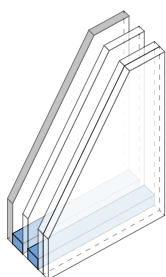

4T BASSO EMISSIVO/12ARGON/4/12ARGON/33.1 BASSO EMISSIVO

RW TRASMISSIONE SONORA (DB)	DATI RELATIVI ALLA LUMINOSITÀ	G FATTORE SOLARE	UG TRASMITTANZA TERMICA VETRO	UG TRASMITTANZA TERMICA INFISSO
39	73%	0,58	0,7	1,0