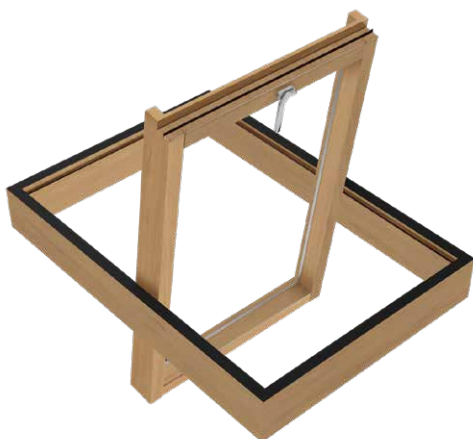

APERTURA BILICO CLIMAX E CLIMAX ELEFANT

Climax è una finestra da tetto studiata e realizzata per sopportare le situazioni climatiche più estreme. Tutte la parti esposte sono coibentate con del materiale isolante. La vetrata a basso emissivo con doppia camera in argon mantiene costante la temperatura all'interno dell'abitazione.

CARATTERISTICHE VETRATE

Le finestre da tetto Emica assicurano isolamento termico.

Questo perché i vetri utilizzati per realizzare le finestre hanno ottimi parametri tecnici e coefficienti di trasmittanza termica. Lo spessore e la tipologia dei vetri variano in base alle differenti zone climatiche in cui viene installata la finestra da tetto. Ulteriore comfort è dato dal fatto che i vetri sono antiappannaggio e antigraffio. Abbiamo prodotti standard. Ma ogni finestra da tetto può essere personalizzata sulle specifiche esigenze. Così come il vetro può essere fuori misura o essere un vetro fotocromatico. Ulteriore garanzia di qualità è data dalla scelta di utilizzare esclusivamente vetri Saint Gobain CLIMALIT garantiti 10 anni.

SU RICHIESTA
DISPONIBILE
ANCHE
FUORI MISURA

COLORAZIONI LEGNO

La scelta di una finestra da tetto in legno, premia la naturalezza dei colori e l'aspetto materico. Le colorazioni disponibili sono in legno verniciato abete naturale, bianco, noce chiaro o noce scuro. Ma puoi avere anche una colorazione differente.

**LEGNO ABETE NATURALE
COLORE STANDARD**

BIANCO

NOCE CHIARO

NOCE SCURO

SU RICHIESTA
DISPONIBILE
ANCHE
FUORI MISURA

Una finestra da tetto in alluminio è ideale per tutti quegli ambienti che possono avere un elevato tasso di umidità. Colore grigio fango, testa di moro, rosso mattone, rame, sono le colorazioni in alluminio disponibili a catalogo, per abbinare la finestra da tetto nel contesto che hai scelto per il tuo ambiente. Ma lavoriamo anche su misura, per realizzare finestre personalizzate.