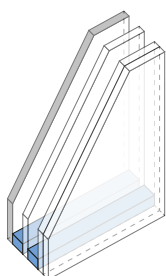

6T BASSO EMISSIVO/12ARGON/4/12ARGON/33.1 BASSO EMISSIVO

RW TRASMISSIONE SONORA (DB)	DATI RELATIVI ALLA LUMINOSITÀ	G FATTORE SOLARE	UG TRASMITTANZA TERMICA VETRO	UG TRASMITTANZA TERMICA INFISSO
40	71%	0,56	0,7	1,0