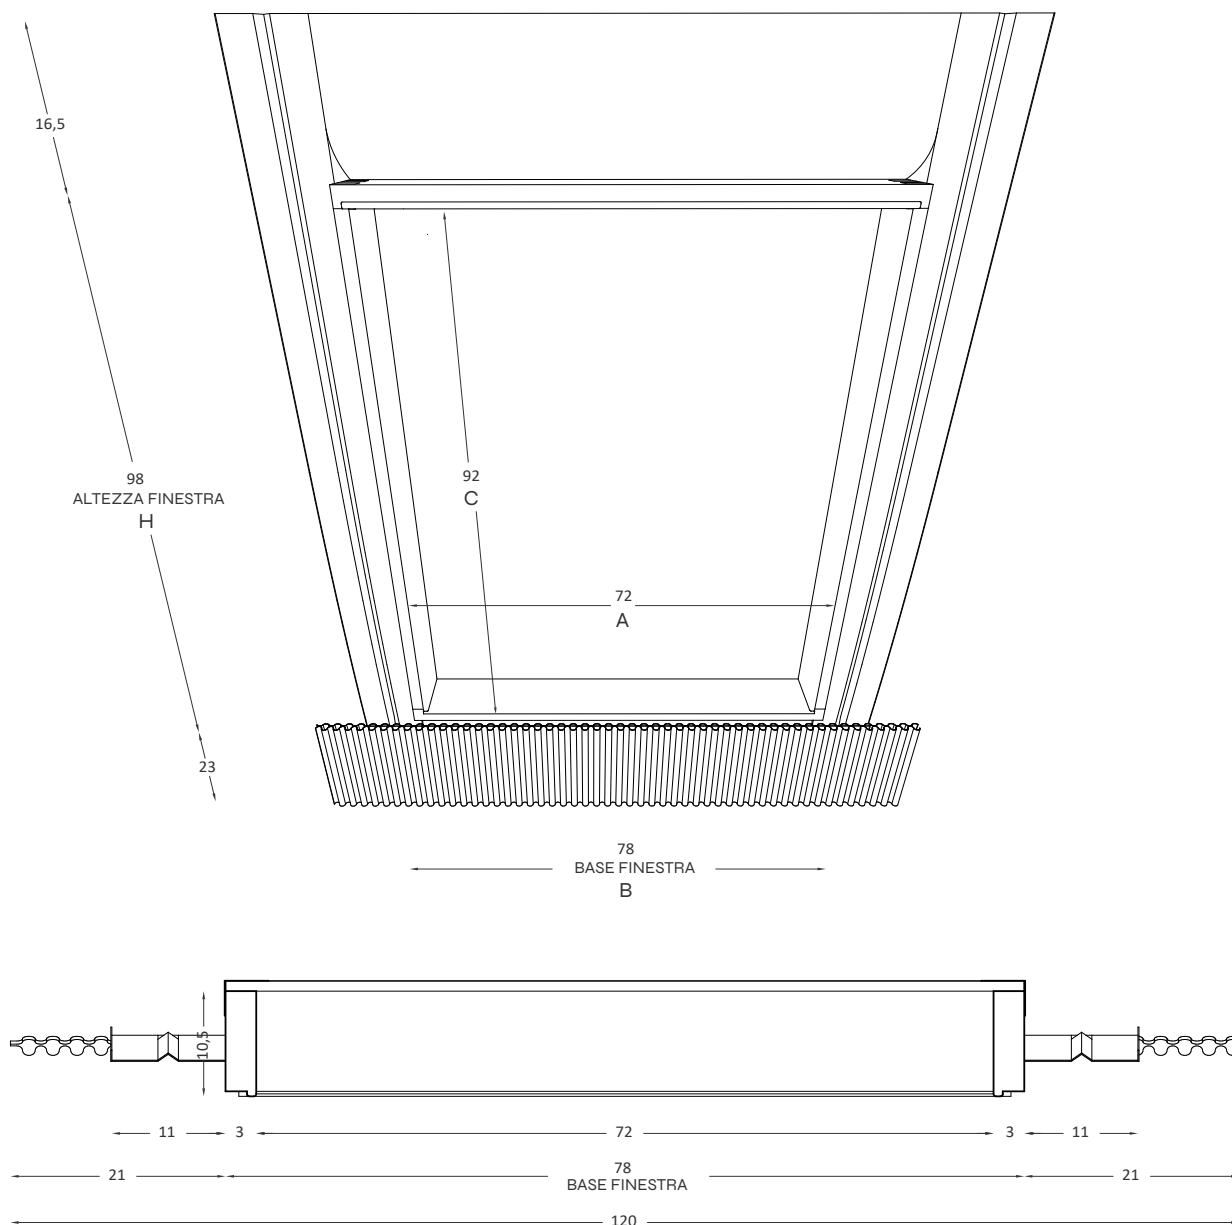

HABITAT FISSA

- 1. VETRATA 4T/16 ARGON/33.1 BASSO EMISSIVO
- 2. BATTENTE ESTERNO RIVESTITO IN ALLUMINIO COLOR GRIGIO FANGO 8/10
- 3. CASSONE IN ABETE LAMELLARE VERNICIATO TRASPARENTE
- 4. CONVERSA ESTERNA IN ALLUMINIO COLOR GRIGIO FANGO 5/10

CLASSI DI PERMEABILITÀ

LUCERNARIO DA ORDINARE SOLO SU MISURA
DIMENSIONE MINIMA 40x40
DIMENSIONE MASSIMA 140x140

ESEMPIO DI MODELLO 78x98
IL RESTO DEI MODELLI HA SEMPRE LA STESSA PROPORZIONE

dimensioni nominali cm (BxH)	78	98
dimensioni esterno cassone cm (BxH)	78	98
dimensioni foro cm (BxH + 1 cm per lato)	80	100
dimensioni interno cassone cm (passo uomo) (AxC)	72	92
area vetrata mq	0,66	
peso finestra kg	21	
dimensione imballo cm	106x14x130	

COME PRENDERE LE MISURE PER UN PREVENTIVO ACCURATO

Prendere le misure per i lucernari Emica è un'operazione semplice e immediata. Ricorda che le misure interessate sono base e altezza, interno foro, vedi linea verde. Il primo valore da indicare è sempre la base, seguito dall'altezza. Le misure vanno espresse in centimetri.