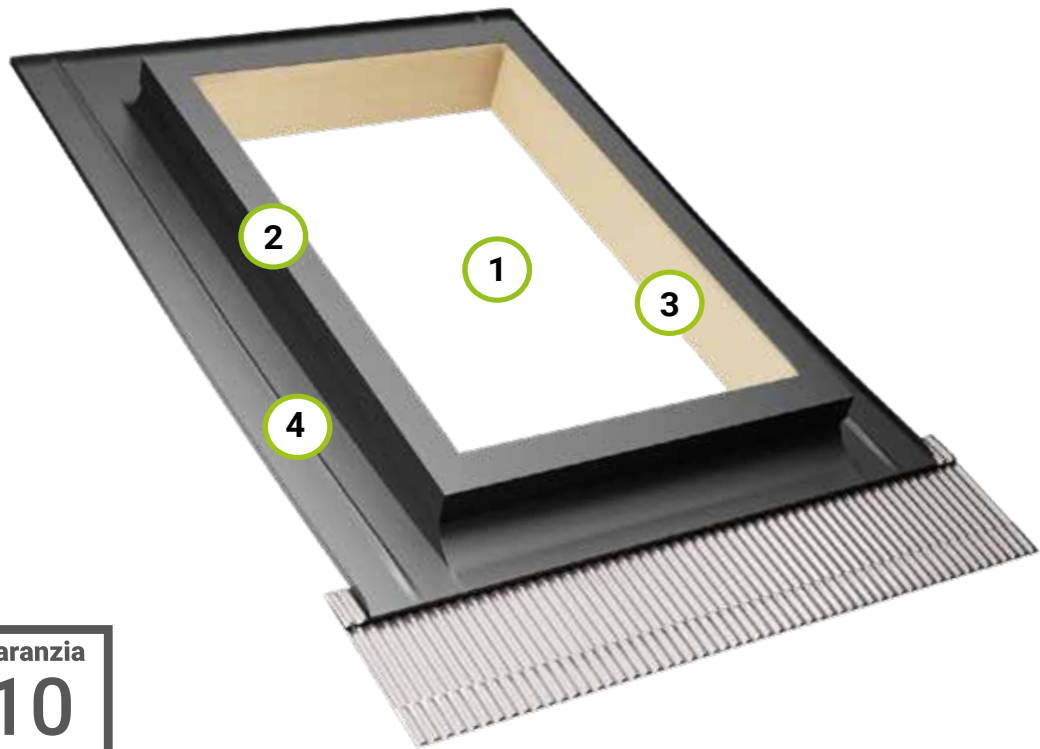

HABITAT FISSA

- 1. VETRATA 4T/16 ARGON/33.1 BASSO EMISSIVO
- 2. BATTENTE ESTERNO RIVESTITO IN ALLUMINIO COLOR GRIGIO FANGO 8/10
- 3. CASSONE IN ABETE LAMELLARE VERNICIATO TRASPARENTE
- 4. CONVERSA ESTERNA IN ALLUMINIO COLOR GRIGIO FANGO 5/10

CLASSI DI PERMEABILITÀ

LUCERNARIO DA ORDINARE SOLO SU MISURA
DIMENSIONE MINIMA 40x40
DIMENSIONE MASSIMA 140x140

ESEMPIO DI MODELLO 78x98
IL RESTO DEI MODELLI HA SEMPRE LA STESSA PROPORZIONE

dimensioni nominali cm (BxH)	78	98
dimensioni esterno cassone cm (BxH)	78	98
dimensioni foro cm (BxH + 1 cm per lato)	80	100
dimensioni interno cassone cm (passo uomo) (AxC)	72	92
area vetrata mq	0,66	
peso finestra kg	21	
dimensione imballo cm	106x14x130	

COME PRENDERE LE MISURE PER UN PREVENTIVO ACCURATO

Prendere le misure per i lucernari Emica è un'operazione semplice e immediata. Ricorda che le misure interessate sono base e altezza, interno foro, vedi linea verde. Il primo valore da indicare è sempre la base, seguito dall'altezza. Le misure vanno espresse in centimetri.